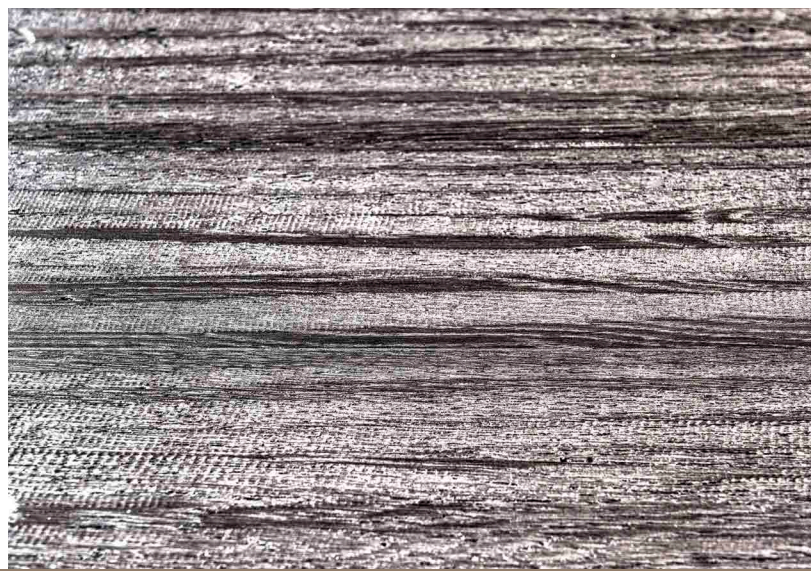

LobiSTIL

Rock

Datenblatt

Zurück zum Ursprung mit LobiSTIL Rock

Neben einer einzigartig schönen Holzoptik begeistert die Holzdielen vor allem durch ihre besondere Oberflächenbeschaffenheit, die an einen rauen Felsen erinnert. Die markante, pflegeleichte Oberfläche der Dielen wird durch Naturtrocknung, Bandsägeschnitt, mehrfache Bürstung mit verschiedenen harten Bürsten, wiederholtes Ölen oder Seifen erzeugt.

LobiSTIL Rock löst sich von den typischen industriell-gefertigten Oberflächen und lehnt sich an die rauen, unregelmäßigen Oberflächen vergangener Tage an.

LobiSTIL Rock Kopren Spirit

LobiSTIL Rock Schwarzhorn Spirit

LobiSTIL

Rock

Datenblatt

Europäische Eiche

(Brinellhärte ca. 34 N/mm²)

Breiten 160-250 mm
Längen 1600-2400 mm
Stärke 15 mm

LobiSTIL Rock Kratzberg Joch Spirit

Spirit

16319

Technische Daten

Sortierung Spirit: Gekittete Äste, gekittete Trockenrisse, Splintanteil

gebürstet

grau geölt

Rock

kann verschraubt werden

vollflächige Verklebung