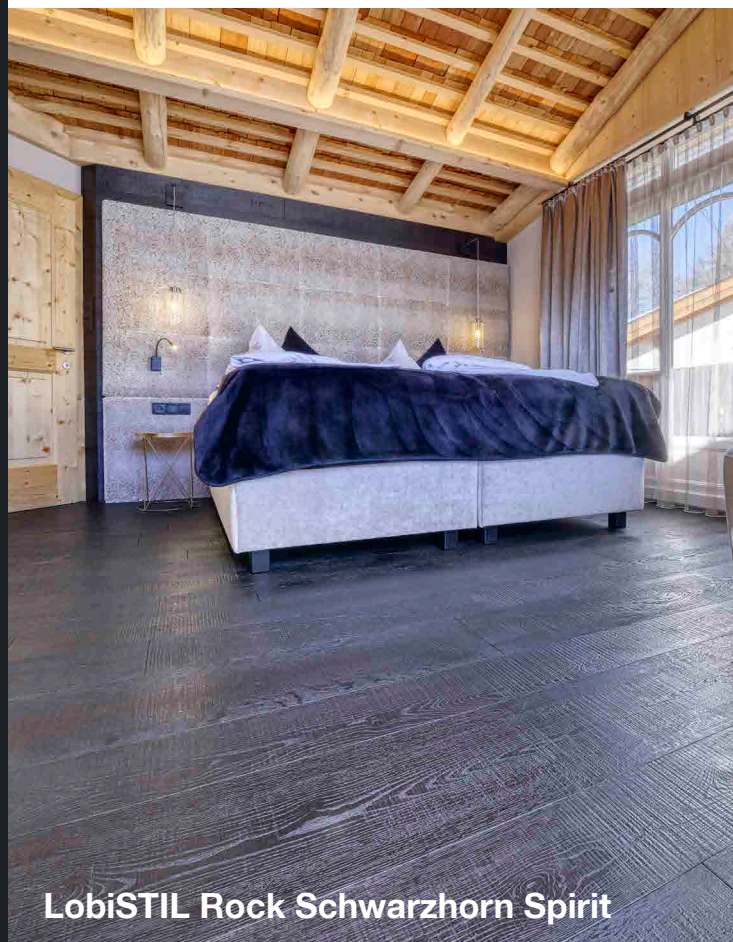

LobiSTIL

Rock

Datenblatt

Zurück zum Ursprung mit LobiSTIL Rock

Neben einer einzigartig schönen Holzoptik begeistert die Holzdielen vor allem durch ihre besondere Oberflächenbeschaffenheit, die an einen rauen Felsen erinnert. Die markante, pflegeleichte Oberfläche der Dielen wird durch Naturtrocknung, Bandsägeschnitt, mehrfache Bürstung mit verschiedenen harten Bürsten, wiederholtes Ölen oder Seifen erzeugt.

LobiSTIL Rock löst sich von den typischen industriell-gefertigten Oberflächen und lehnt sich an die rauen, unregelmäßigen Oberflächen vergangener Tage an.

LobiSTIL Rock Kopren Spirit

LobiSTIL Rock Schwarzhorn Spirit